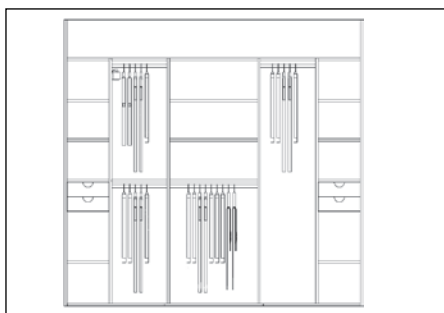

## Priseksempel: Skabe med softluk inventar

Alle priser er beregnet med Light døre, træstruktur fyldning, hvid inventar og udvendige gavle

1600 mm med 2 døre, kr: 15381

2000 mm med 2 døre, kr: 12189

2400 mm med 3 døre, kr: 16231