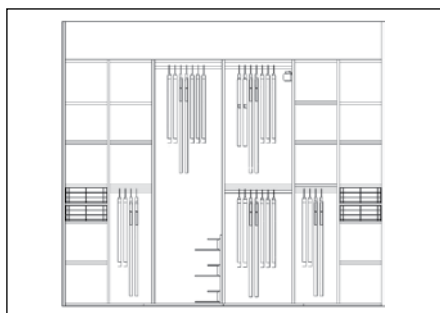

2800 mm med 4 døre, kr: 20553