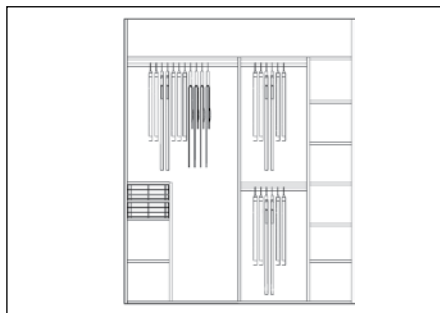

2000 mm med 2 døre, kr: 10180