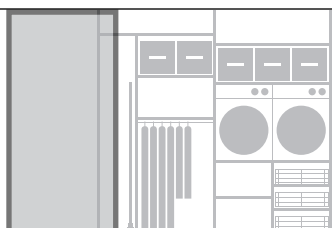

Priseksempel: Skabe med fuld udtræk inventar

Alle priser er beregnet med Light døre, træstruktur fyldning, hvid inventar og udvendige gavle

Priseksempel: Skabe med softluk inventar

Alle priser er beregnet med Light døre, træstruktur fyldning, hvid inventar og udvendige gavle