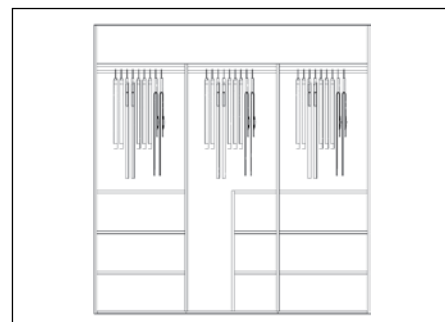

## Priseksempel:

Alle priser er beregnet med Light døre, træstruktur fyldning, hvid inventar og udvendige gavle

1600 mm med 2 døre, kr: 8820

2000 mm med 2 døre, kr: 9295

2400 mm med 3 døre, kr: 11500

Kontorinventar - 22 mm		36,8 cm				56,8 cm				76,8 cm				
		Træstruktur		Finer		Træstruktur		Finer		Træstruktur		Finer		
Indvendige gavle Dybde 40,9 cm Højde 208 cm		hvid	650162	<b>417</b>										
		espresso	650121	<b>492</b>										
		birk	650161	<b>492</b>	650132	<b>781</b>								
		eg	650163	<b>492</b>	650134	<b>781</b>								
		hvid eg	650120	<b>492</b>	650136	<b>781</b>								
		bøg sæbe	650123	<b>492</b>										
Indvendige gavle Dybde 40,9 cm Højde 102,4 cm		hvid	630162	<b>244</b>										
		espresso	630121	<b>285</b>										
		birk	630161	<b>285</b>	630132	<b>459</b>								
		eg	630163	<b>285</b>	630134	<b>459</b>								
		hvid eg	630123	<b>285</b>	630136	<b>459</b>								
		bøg sæbe	630123	<b>285</b>										
Flex gavll forboret indtil H 268,8 cm tilskæres i højde Dybde 40,9 cm Højde 275 cm Finer 249,6 cm <b>* ikke kantet i top</b>		hvid	610162	<b>542</b>										
		espresso	610121	<b>666</b>										
		birk	610161	<b>666</b>	610132	<b>1058</b>								
		eg	610163	<b>666</b>	610134	<b>1058</b>								
		hvid eg	610120	<b>666</b>	610136	<b>1058</b>								
		bøg sæbe	610123	<b>666</b>										
Nedskæring af dybde min.: indvendig gavll 28,0 og hyllder 27,8		pr del	609300	<b>34</b>										
Faste hyllder Dybde 40,7 cm		hvid	641662	<b>103</b>		661662	<b>151</b>		681662	<b>200</b>				
		espresso	641621	<b>103</b>		661621	<b>151</b>		681621	<b>200</b>				
		birk	641661	<b>103</b>	641632	<b>245</b>	661661	<b>151</b>	661632	<b>324</b>	681661	<b>200</b>	681632	<b>394</b>
		eg	641663	<b>103</b>	641634	<b>245</b>	661663	<b>151</b>	661634	<b>324</b>	681663	<b>200</b>	681634	<b>394</b>
		hvid eg	641620	<b>103</b>	641636	<b>245</b>	661620	<b>151</b>	661636	<b>324</b>	681620	<b>200</b>	681636	<b>394</b>
		bøg sæbe	641623	<b>103</b>		661623	<b>151</b>		681623	<b>200</b>				
Løse hyllder Dybde 40,7 cm		hvid	641762	<b>103</b>		661762	<b>151</b>		681762	<b>200</b>				
		espresso	641721	<b>103</b>		661721	<b>151</b>		681721	<b>200</b>				
		birk	641761	<b>103</b>	641732	<b>245</b>	661761	<b>151</b>	661732	<b>324</b>	681761	<b>200</b>	681732	<b>394</b>
		eg	641763	<b>103</b>	641734	<b>245</b>	661763	<b>151</b>	661734	<b>324</b>	681763	<b>200</b>	681734	<b>394</b>
		hvid eg	641720	<b>103</b>	641736	<b>245</b>	661720	<b>151</b>	661736	<b>324</b>	681720	<b>200</b>	681736	<b>394</b>
		bøg sæbe	641723	<b>103</b>		661723	<b>151</b>		681723	<b>200</b>				
Flex hyllder Dybde 40,7 cm Lb. meter (max. bredde 275,0 cm finer 250 cm)		hvid	601562	<b>342</b>										
		espresso	601521	<b>342</b>										
		birk	601561	<b>342</b>	601532	<b>622</b>								
		eg	601563	<b>342</b>	601534	<b>622</b>								
		hvid eg	601520	<b>342</b>	601536	<b>622</b>								
		bøg sæbe	601523	<b>342</b>										
Udtræk til hængemapper incl. skinner (1x A4) Krævet indbygningsmål: B 41,5 x D 40,0 x H 28,0 cm		silver	602900	<b>999</b>										
Udtræk til hængemapper incl. skinner (2x A4) Krævet indbygningsmål: B 76,8 x D 40,0 x H 28,0 cm		silver	602910	<b>1099</b>										
Tværpind pr. stk.			602920	<b>33</b>										