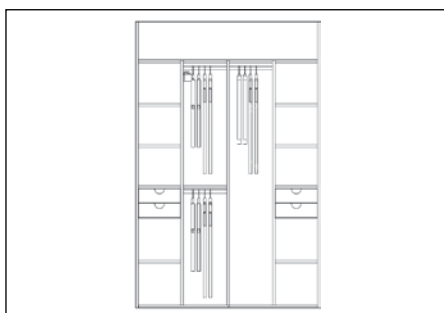

Priseksempel: Skabe med softluk inventar

Alle priser er beregnet med Light døre, træstruktur fyldning, hvid inventar og udvendige gavle

1600 mm med 2 døre, kr: 15381