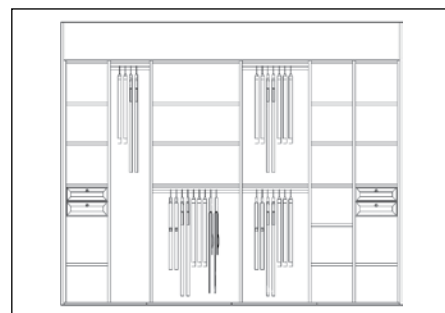

3000 mm med 4 døre, kr: 22626