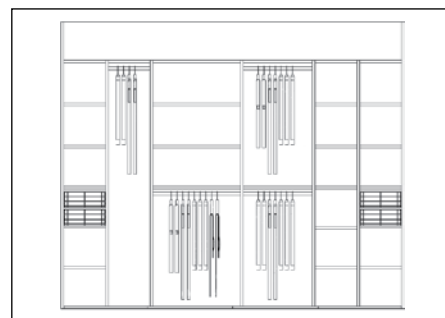

3000 mm med 4 døre, kr: 17629