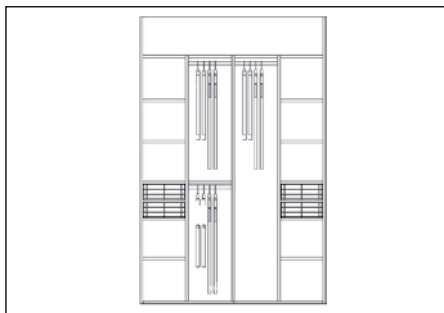

Priseksempel: Skabe med fuld udtræk inventar

Alle priser er beregnet med Light døre, træstruktur fyldning, hvid inventar og udvendige gavle

1600 mm med 2 døre, kr: 10590