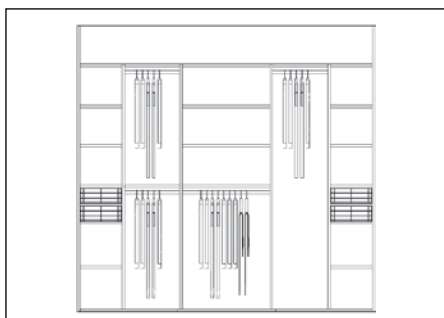

## Priseksempel: Skabe med fuld udtræk inventar

Alle priser er beregnet med Light døre, træstruktur fyldning, hvid inventar og udvendige gavle

1600 mm med 2 døre, kr: 10590

2000 mm med 2 døre, kr: 10180

2400 mm med 3 døre, kr: 14287