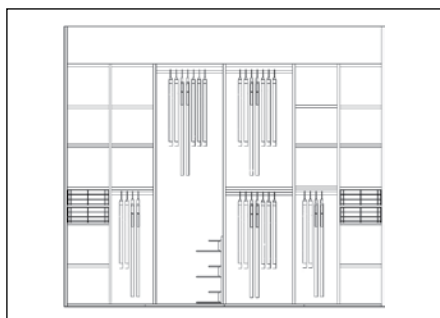

2800 mm med 4 døre, kr: 18210