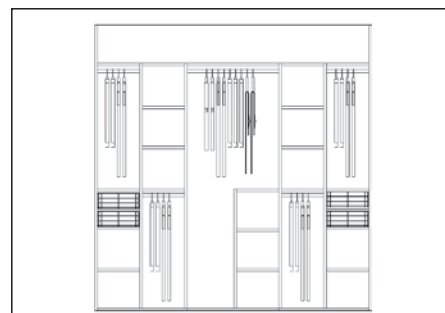

## Priseksempel: Skabe med softluk inventar

Alle priser er beregnet med Light døre, træstruktur fyldning, hvid inventar og udvendige gavle

1600 mm med 2 døre, kr: 15381

2000 mm med 2 døre, kr: 12189

2400 mm med 3 døre, kr: 16231