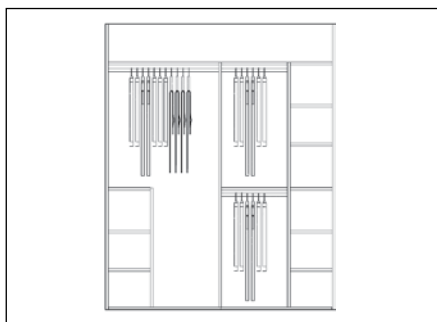

2000 mm med 2 døre, kr: 9295