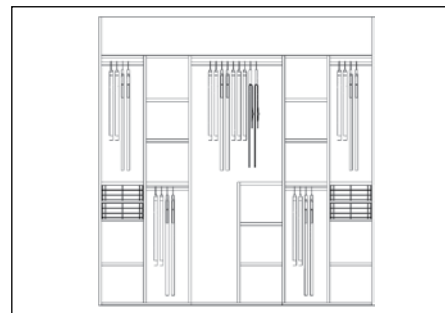

## Priseksempel: Skabe med fuld udtræk inventar

Alle priser er beregnet med Light døre, træstruktur fyldning, hvid inventar og udvendige gavle

1600 mm med 2 døre, kr: 10590

2000 mm med 2 døre, kr: 10180

2400 mm med 3 døre, kr: 14287