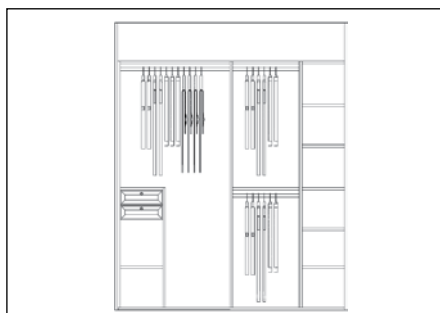

2000 mm med 2 døre, kr: 12189