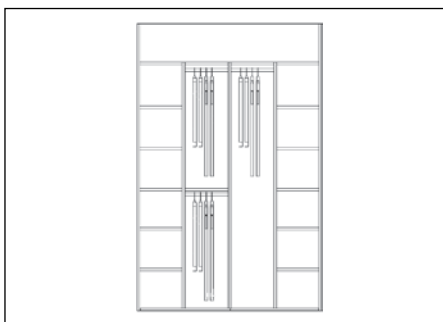

Tilbehør

Skostativ		48-83 cm 84-113 cm	5061 5066	199 199	
Slipseudtræk		silv./krom	9634	999	plads til 17 slips
Slipseudtræk		silv./sort	9623	399	plads til 32 slips
Slipseholder kun til venstrehæng		hvid/alu	9622	299	plads til 30 slips
Bælteholder		hvid/alu	9619	235	plads til 12 bælte
Fladskærmsudtræk B 11,2 x D 40 x H 8 cm		alu	5054	1820	
Udtræksspejl, 36x135 cm (Til indbygning) Hulmål min 8 cm Udsving til højre eller venstre Friplads i front 28 cm		silver	609400	2212	
Luksusbøjler m/ buksestang		sort	609231	399	12 stk.
Nedsvingsbøjlestang (krom/sort) Max. bæreevne 10 kg.		krom krom krom	5071 5072 5070	1199 1249 1299	44-61 cm 60-100 cm 77-120 cm
Bøjlestang på glideskinne		33 dyb 48 dyb	9631 9632	241 278	max. 25 kg. max. 25 kg.
Bukseudtræk plads til 10 par bukser Bredde 46,5 cm		silver/ krom	9633	1199	

Priseksempel:

Alle priser er beregnet med Light døre, træstruktur fyldning, hvid inventar og udvendige gavle

1600 mm med 2 døre, kr: 8820